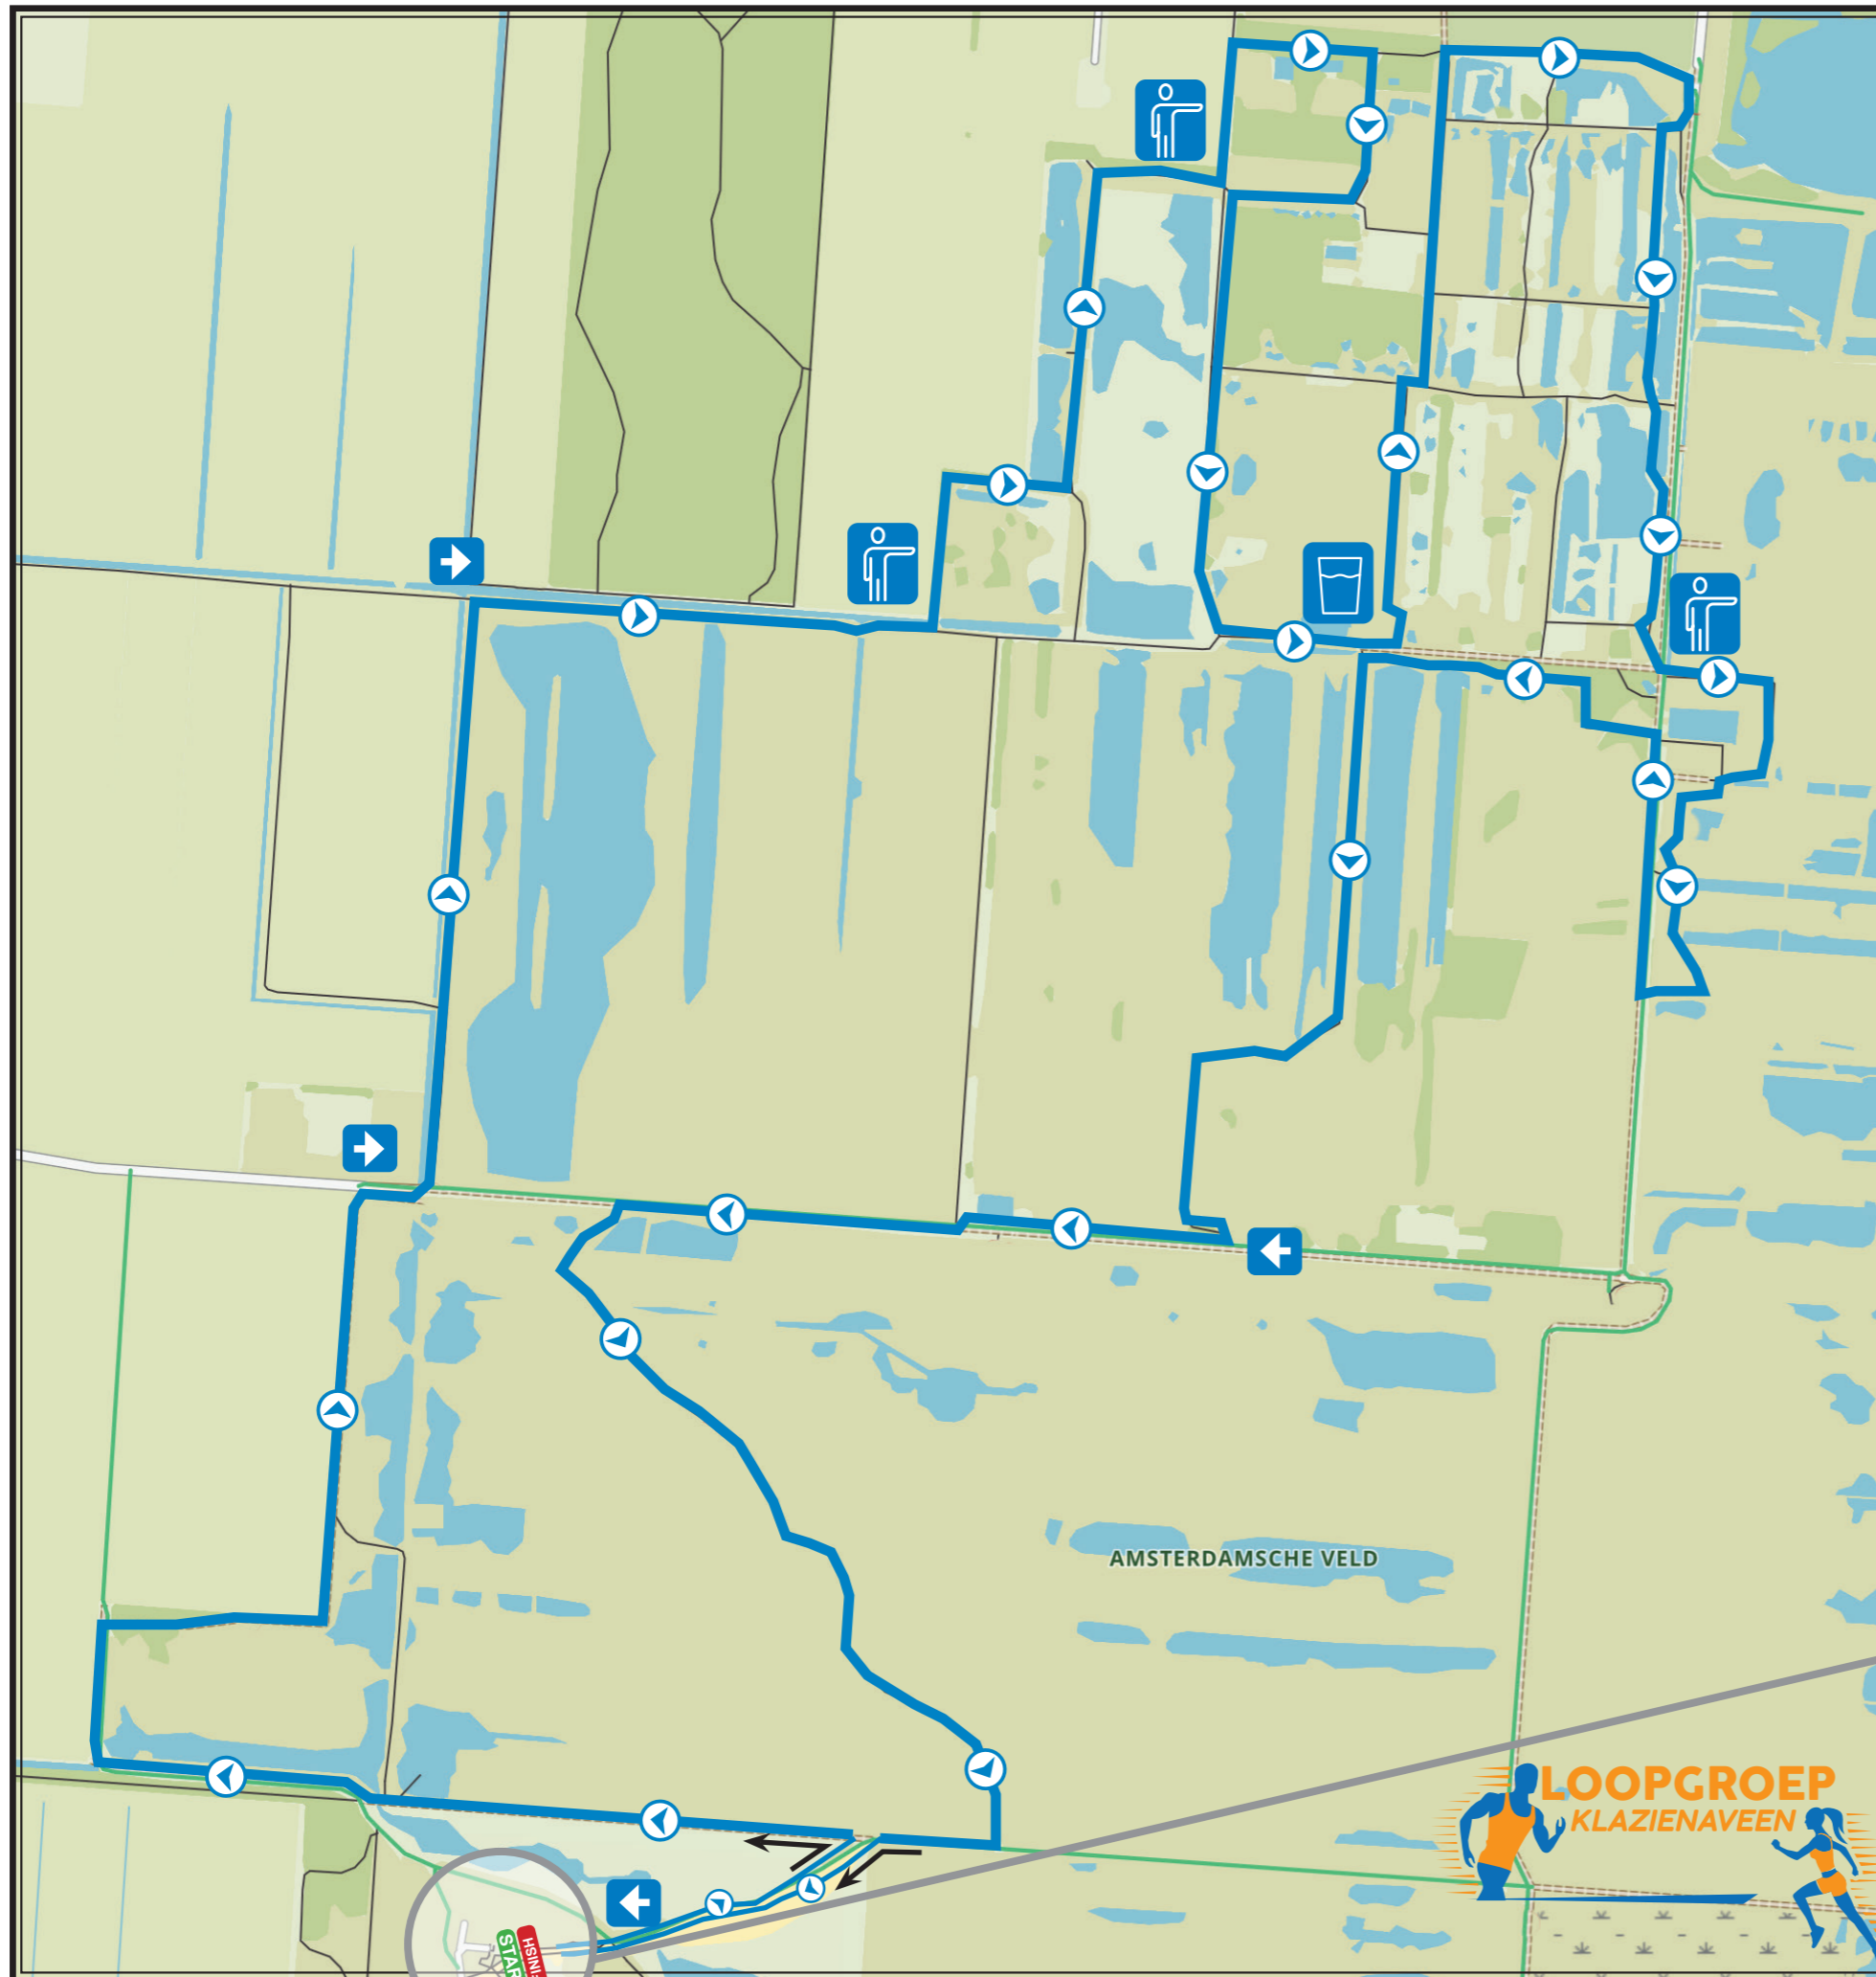

# BARGERVEEN TRAILRUN

route 15 km

## LEGENDA

- |                                      |                    |
|--------------------------------------|--------------------|
| Looproute 15 km                      | Verzorging         |
| Afgeschermd gebied                   | EHBO               |
| Coronacheck                          | Wegwijzer bemand   |
| Startnummer uitgifte                 | Wegwijzer onbemand |
| <b>START</b> Start                   | Verkeersregelaar   |
| <b>FINISH</b> Finish                 | Toiletten          |
| Kleine partytent<br>EHBO/Organisatie |                    |

**LOOPGROEP  
KLAZIENAVEEN**